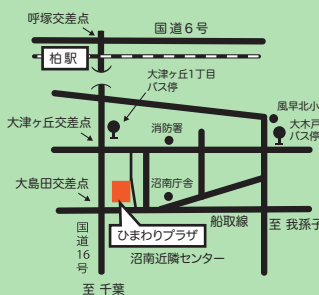

午前 9時～午後 5時（最終日 午後 4時終了）

オープニングセレモニー

5/26土

午前 10:00
・大津ヶ丘第2小学校
・大津ヶ丘中学校
・柏おやじダンサーズ
・柏なわとびクラブ

ファイナーレ

5/27日

午後 3:40
ふるさと大合唱

主催 柏市沼南近隣センター・まつり実行委員会 <http://himapla.com/matsuri/>
問合 柏市沼南近隣センター Tel 04-7192-1111 〒277-0922 柏市大島田 440-1

第3回ひまわりプラザ まつり開催日程

9:00～17:00（最終日 16:00 終了）

体験教室やイベントは、それぞれ開催時間がことなりますのでお問合せください。

5/20 ㊤ (1F) 民謡舞踊／歌謡曲 9:30～12:00、13:00～16:30

将棋大会：競技開始 9:30

(2F) 囲碁大会：競技開始 9:30

5/25 ㊤ (1F) カラオケ大会／フォークソング 9:30～16:00

油絵・水彩画・日本画・水墨画・篆刻・写真・短歌・生涯学習・防災キャンペーンなどの展示／迎え花