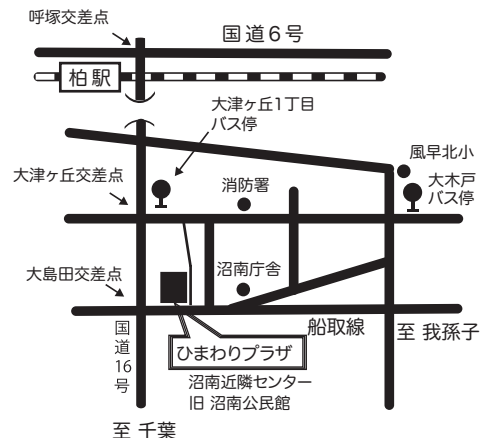

柏市沼南近隣センター

旧 沼南公民館

We Love Kashiwa

元気な柏発信プロジェクト

<http://himapla.com/matsuri/>

第 新たな進歩・輝く未来・みんなの和

2
回

ひまわりブラザ

まつり

2017

5/21(日) 26(金) 27(土) 28(日)

民謡舞踊・懐メロ
フォークソング
囲碁・将棋

カラオケ
フォークソング
絵手紙体験

かるた競技
フラダンス
創作ダンス
日本舞踊
フラダンス体験
リサイクル本
模擬店・防災キャンペーン・野菜直売
機織り体験・音楽喫茶・鉄道模型

弦楽合奏・吹奏楽
女声合唱・混声合唱
ハーモニカ
お茶会体験・押し花体験
布花体験・絵手紙体験

美文字体験・かるた体験／押し花・編み物・布花・仏像彫刻
書道・生け花・サークル紹介などの展示
迎え花／油絵・水彩画・日本画・水墨画・篆刻・写真・短歌・生涯学習などの展示

午前 9:00～午後 5:00 (最終日午後 4:00 終了)

オープニング
セレモニー

5/27(土)

午前 10:00

大津ヶ丘第1小学校吹奏楽部
柏マジッククラブ

フィナーレ

5/28(日)

午後 3:40

ふるさと大合唱

主催 柏市沼南近隣センター・まつり実行委員会

問い合わせ/柏市沼南近隣センター Tel 04-7192-1111/〒277-0922 柏市大島田 440-1